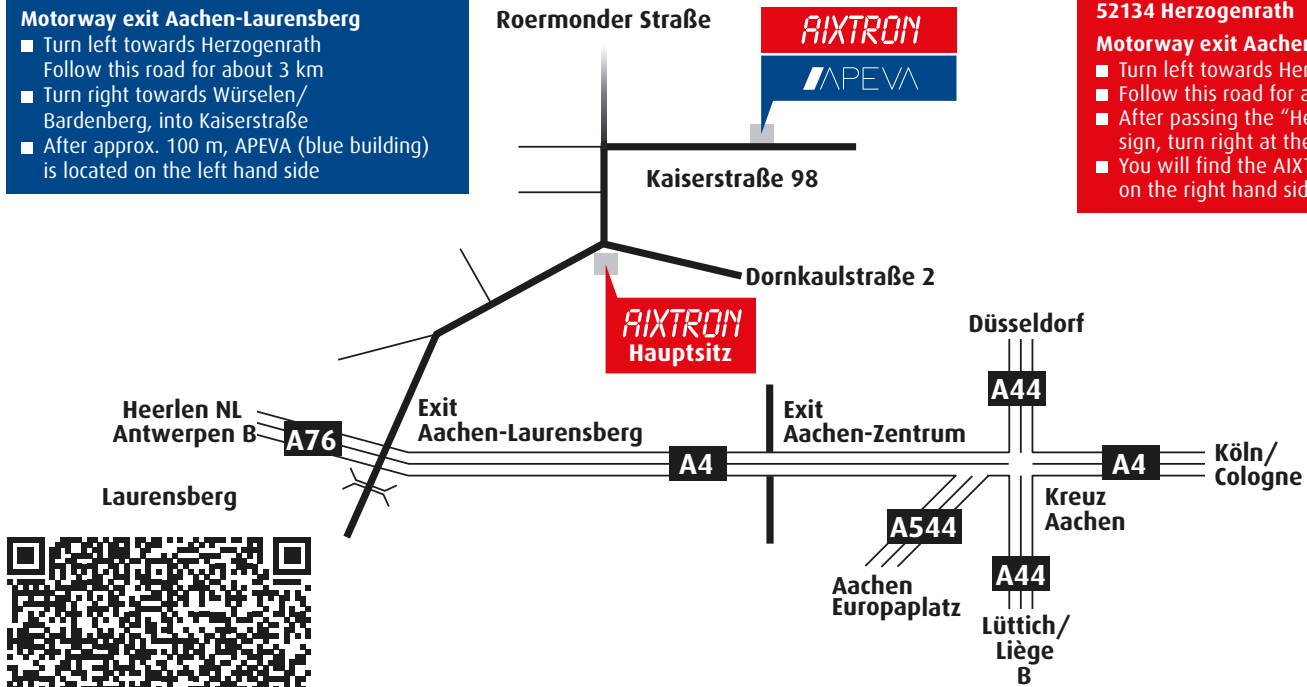

Directions – Herzogenrath

**APEVA SE · AIXTRON SE · Kaiserstraße 98
52134 Herzogenrath**

Motorway exit Aachen-Laurensberg

- Turn left towards Herzogenrath
Follow this road for about 3 km
- Turn right towards Würselen/
Bardenberg, into Kaiserstraße
- After approx. 100 m, APEVA (blue building)
is located on the left hand side

**AIXTRON SE · Headquarters
Dornkaulstraße 2
52134 Herzogenrath**

Motorway exit Aachen-Laurensberg

- Turn left towards Herzogenrath
Follow this road for about 3 km
- After passing the “Herzogenrath”
sign, turn right at the first traffic light
- You will find the AIXTRON HQ
on the right hand side

Flughafen Düsseldorf

- Abfahrt Alle Richtungen
- A44 Richtung Mönchengladbach
- Autobahnkreuz Neersen
- A52 Richtung Mönchengladbach
- Autobahnkreuz Mönchengladbach
- A61 Richtung Köln/Koblenz
- Autobahnkreuz Jackerath
- A44 Richtung Aachen
- Autobahnkreuz Aachen
- A4 Richtung Heerlen
zweite Abfahrt Aachen-Laurensberg

Autobahnkreuz Aachen

- A4 Richtung Heerlen
zweite Ausfahrt Aachen-Laurensberg